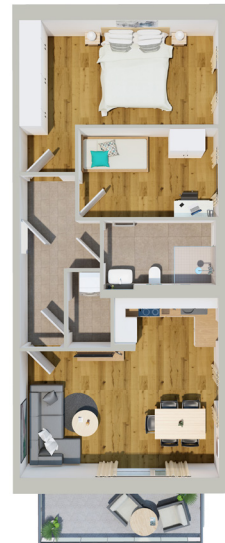

Barrierefreies Wohnen Lenting

Hallerschlag 1 a
(Haus A), 85101 Lenting

**Wir bauen
auf Vertrauen.**

www.erl.de

ERL

Das großzügige Wohngefühl mit breiteren Durchgängen und schwellenlosen Übergängen zwischen den einzelnen Wohnbereichen begeistert dementsprechend Menschen jeglichen Alters, die heute schon an morgen denken.

Mustergrundriss
2-Zimmer-Wohnung,
42,55 m²

Mustergrundriss
3-Zimmer-
Wohnung,
75,27 m²

Musterbilder

Was ist Barrierefreies Wohnen?

Barrierefreier Wohnraum ist für alle Generationen reizvoll. In diesem Wohnkonzept, dem Einstiegslevel von zukunftsgerechtem Wohnen, gibt es keine Stolperfallen wie Türschwellen oder Stufen. Sämtliche Zimmer, aber auch Terrassen oder Balkone sind bequem erreichbar, begeh- und vor allem nutzbar.

Räume und Flure bieten genug Bewegungsfläche, so dass auch Menschen mit Gehhilfe ausreichend Platz finden und gut zurechtkommen. Darüber hinaus verfügen barrierefreie Wohnanlagen über einen Aufzug in jede Etage. Ebenerdige Duschen sorgen im Bad für ein hohes Maß an zusätzlicher Sicherheit und Komfort, schick sind sie obendrein.

Highlights

- Wohnform, die die Nutzbarkeit der eigenen vier Wände möglichst lange ermöglicht
- Barrierefreiheit, breite Flure
- Aufzug in jedes Stockwerk
- Praktische Schiebetüren
- Ebenerdige Dusche
- Fußbodenheizung
- Großzügige Terrassen oder Balkone