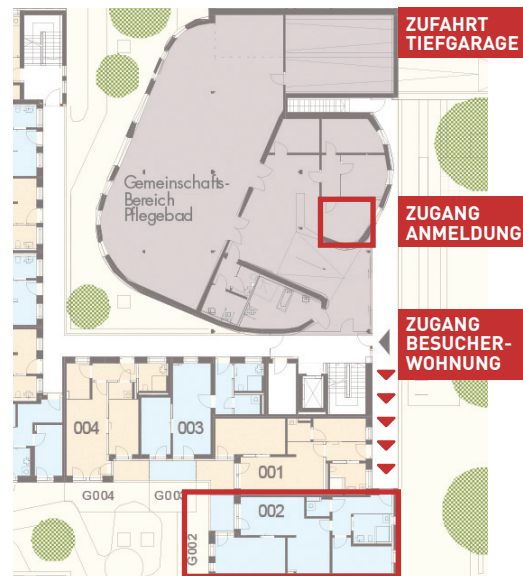

EDELTRAUT-KLAPPROTH-STRASSE 4B
85757 KARLSFELD

VERKEHRSNETZ

- ▶ S-Bahn (Linie S2) zum Hauptbahnhof München: 18 Minuten
- ▶ Flughafen (MUC): 35 km
- ▶ Autobahnanschluss: A8, A9, A92, A99

LAGEPLAN

BETREUTES WOHNEN IN KARLSFELD BEI MÜNCHEN

- ▶ Geeignet für bis zu 5 Personen
- ▶ Ideal für Kurzaufenthalte
- ▶ Moderne Ausstattung

3 ZIMMER-WOHNUNG 79,29m² FÜR BIS ZU 5 PERSONEN

- ▶ Wohn- und Esszimmer mit Einbauküche und Schlafsofa für 2 Personen
- ▶ Schlafzimmer für 2 Personen
- ▶ Schlafzimmer für 1 Person
- ▶ Bad mit Dusche und WC
- ▶ Diele
- ▶ Abstellraum
- ▶ Terrasse