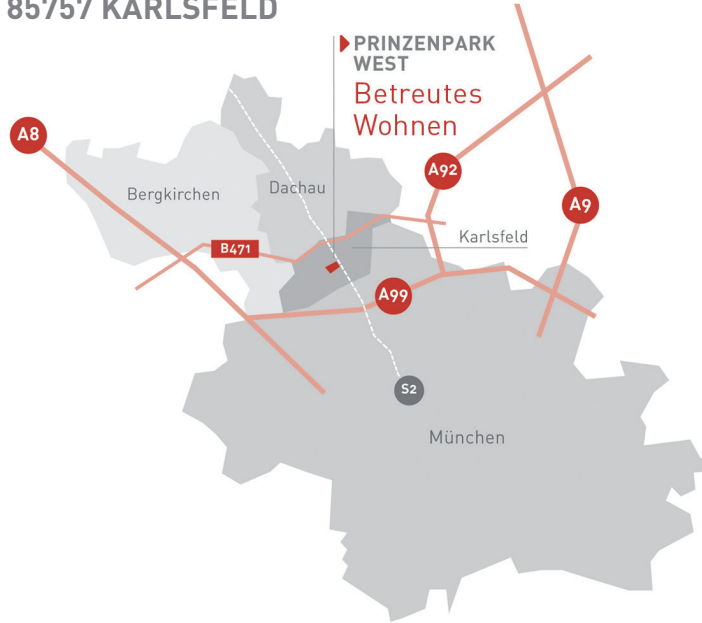

EDELTRAUT-KLAPPROTH-STRASSE 4B
85757 KARLSFELD

VERKEHRSNETZ

- ▶ S-Bahn (Linie S2) zum Hauptbahnhof München: 18 Minuten
- ▶ Flughafen (MUC): 35 km
- ▶ Autobahnanschluss: A8, A9, A92, A99

LAGEPLAN

BETREUTES WOHNEN IN KARLSFELD BEI MÜNCHEN