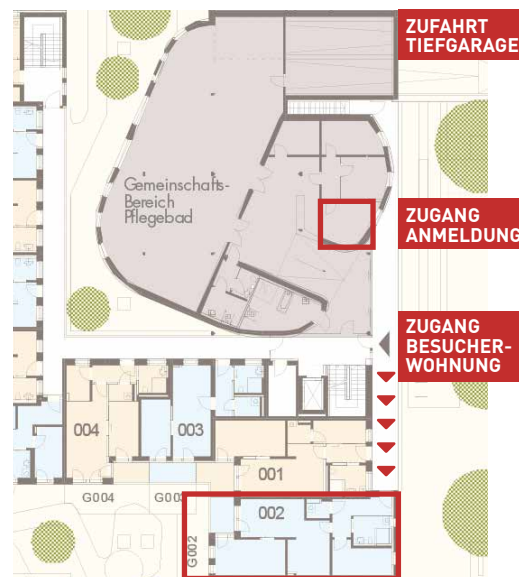

EDELTRAUT-KLAPPROTH-STRASSE 4A
85757 KARLSFELD

VERKEHRSNETZ

- ▶ S-Bahn zum Hauptbahnhof München: 18 Minuten
- ▶ Flughafen (MUC): 35 km
- ▶ Autobahnanschluss: A8, A9, A92, A99

LAGEPLAN

BETREUTES WOHNEN IN KARLSFELD BEI MÜNCHEN

- ▶ Geeignet für bis zu 5 Personen
- ▶ Ideal für Kurzaufenthalte
- ▶ Exklusive Ausstattung

3 ZIMMER-WOHNUNG 79,29m² FÜR BIS ZU 5 PERSONEN

- ▶ Wohn- und Esszimmer mit Einbauküche und Schlafsofa für 2 Personen
- ▶ Schlafzimmer für 2 Personen
- ▶ Schlafzimmer für 1 Person
- ▶ Bad mit Dusche und WC
- ▶ Diele
- ▶ Abstellraum
- ▶ Terrasse